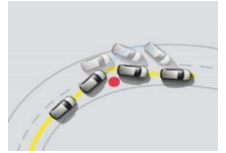

Equipements de sécurité

- Contrôle électronique de stabilisation ESP avec ABS, ASR, EDS & MSR
- Régulateur de vitesse et limiteur de vitesse
- Signal sonore et lumineux pour ceintures non attachées à l'avant
- Airbags conducteur et passager avant, avec désactivation de l'airbag du passager avant
- Airbags de tête pour passagers avant et arrière y compris airbags latéraux à l'avant
- Affichage du contrôle de la pression des pneus
- Œillets d'arrimage ISOFIX (dispositif pour fixation de 2 sièges-enfant sur la banquette arrière)
- Park Assist 3.0: Système d'assistance au stationnement en créneau et bataille
- Caméra de recul "Rear View"
- Alarme antivol avec protection volumétrique, Back-up-Horn et protection soulèvement